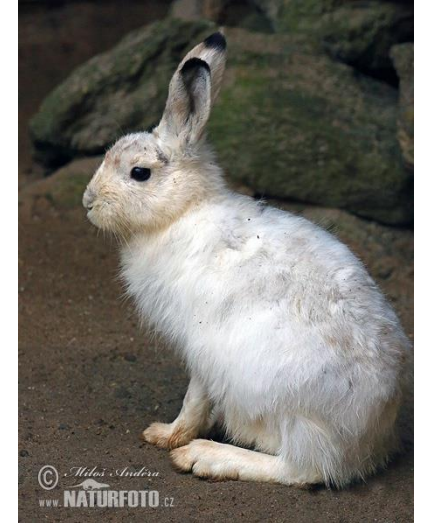

- Život je soustředěný na pobřeží
 - V období léta krátce taje sníh a led
 - Tundry – sníh a led taje cca na dobu 4 měsíců

- Permafrost – vrstva trvale zamrzlé půdy, ani létě nerozmrzá

Tundry, polární oblasti

ROSTLINY

- mechy, lišejníky
- vzácně byliny a keře
- v mořích řasy → součást planktonu → zdroj potravy pro obratlovce (ryby, ptáci..)

LIŠEJNÍKY (opakování 😊)

- Organismy složené z řasy a houbových vláken, oboustranně prospěšné soužití = SYMBIÓZA
- Řasa vytváří pro obě složky cukry fotosyntézou
- Houba využívá vzdušnou vlhkost – přijímá vodu
- **Díky symbióze dokáží lišejníky osídlit velmi drsná prostředí – povrch skal, kůra stromů**

Tundry, polární oblasti

ŽIVOČICHOVÉ

- Nutná adaptace na chlad
 - silná vrstva podkožního tuku
 - hustá srst a peří
 - krátké uši a čenich
 - osrstěné tlapy zespoda
 - bílé zbarvení – maskování
- Zástupci:
 - tučňák patagonský, tuleň grónský, medvěd lední, velryba grónská, liška polární, sob polární, zajíc bělák