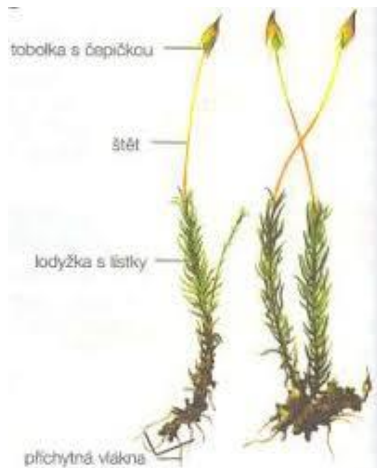

# Vyšší rostliny – výtrusné rostliny

- Patří sem: mechy, kapradiny, plavuně a přesličky
- Výtrusné proto, že se rozmnožují pomocí výtrusů
- Tělo mají složené z několika částí – orgánů

### - Stavba:

- Příchytná vlákna
- Lodyha s lístky
- Štět s tobolkou

### - Rozmnožování:

- V tobolce překrytou čepičkou jsou ukryté výtrusy, které v létě dozrávají
- Následně odpadá čepička a tobolka se otevře
- Výtrusy vypadnou do okolí
- Pokud dopadnou na vlhké místo, vyklíčí a vyroste nová mechová rostlinka.