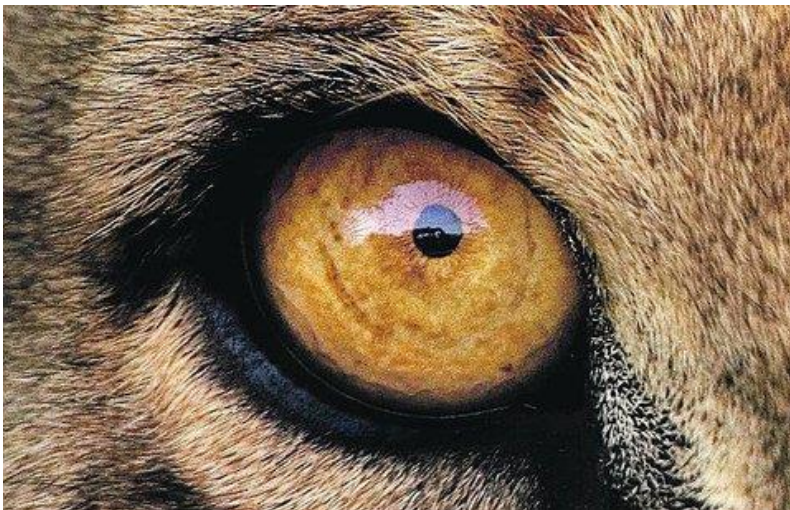

Smyslové orgány obratlovců

Podněty z vnějšího i z vnitřního prostředí přijímají smyslové buňky, které jsou citlivé na určité změny.

Smyslové buňky jsou základem smyslových orgánů.

Hmat = smysl pro dotyk

Hmatové buňky jsou umístěny v povrchu těla (rypák prasat, ocas, chodidla, postranní čára u ryb).

postranní čára ryb – řídí pohyb v
kalné vodě.

Sluch

= Smysl pro vnímání sluchových vln
Spolu se **statickým ústrojím** vnímajícím
polohu je uložen v uchu.

Člověk vnímá zvukové vlny o frekvenci
17 až 20 000 Hz.

Důležitý při lovu, rozmnožování,
ohraničení teritoria.

Zrak

Zrakový orgán oko zachycuje světelné podněty.

Nejlépe vyvinut u denních
živočichů – někteří mají
barevné vidění.

Noční živočichové mají větší oči a lepší černobílé vidění.