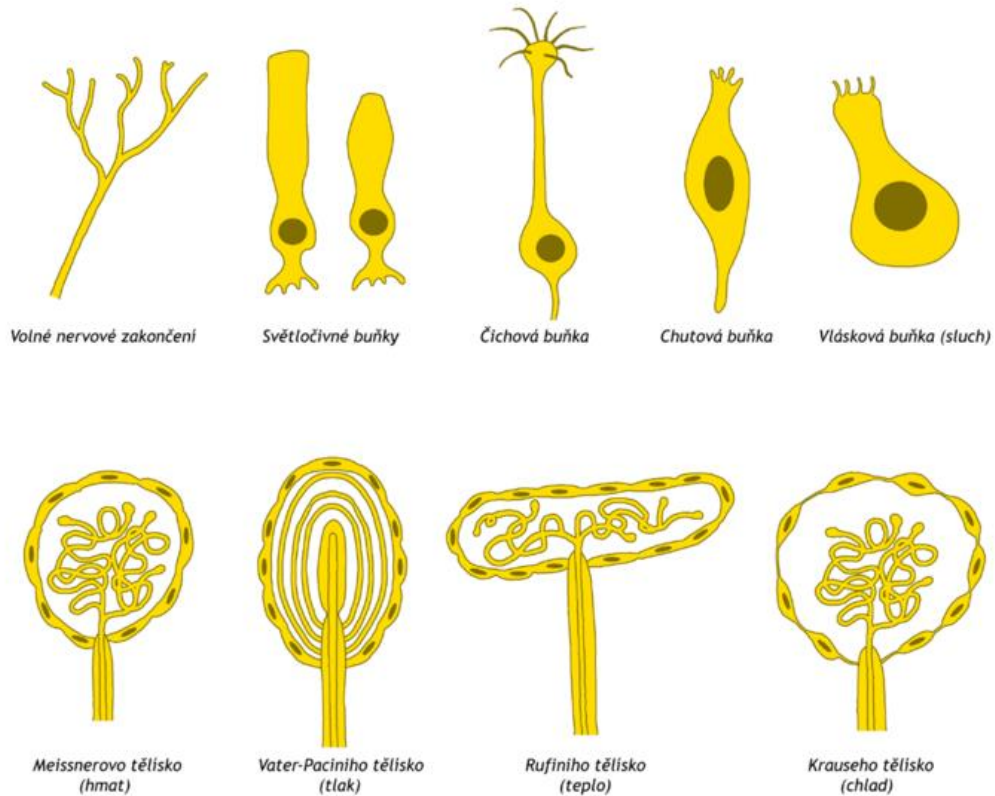

Smyslové orgány obratlovců

Podněty z vnějšího i z vnitřního prostředí přijímají smyslové buňky, které jsou citlivé na určité změny.

Smyslové buňky jsou základem smyslových orgánů.

Hmat = smysl pro dotyk

Hmatové buňky jsou umístěny v povrchu těla (rypák prasat, ocas, chodidla, postranní čára u ryb).

postranní čára ryb – řídí pohyb v
kalné vodě.

Sluch

= Smysl pro vnímání sluchových vln
Spolu se **statickým ústrojím** vnímajícím
polohu je uložen v uchu.

Člověk vnímá zvukové vlny o frekvenci
17 až 20 000 Hz.

Psi, myši, netopýři

až do frekvence 150 000 Hz(nad 20 000 Hz
ultrazvuk).

Někteří živočichové využívají sluch při lovu kořisti, vysílají ultrazvukové vlny a zachytávají jejich odraz.

Čich

Čichové buňky zachycují molekuly látek ve vzduchu, chuťové buňky při doteku.

Důležitý při lovu, rozmnožování,
ohraničení teritoria.

Zrak

Zrakový orgán oko zachycuje světelné podněty.

Nejlépe vyvinut u denních
živočichů – někteří mají
barevné vidění.

Noční živočichové mají větší oči a lepší černobílé vidění.