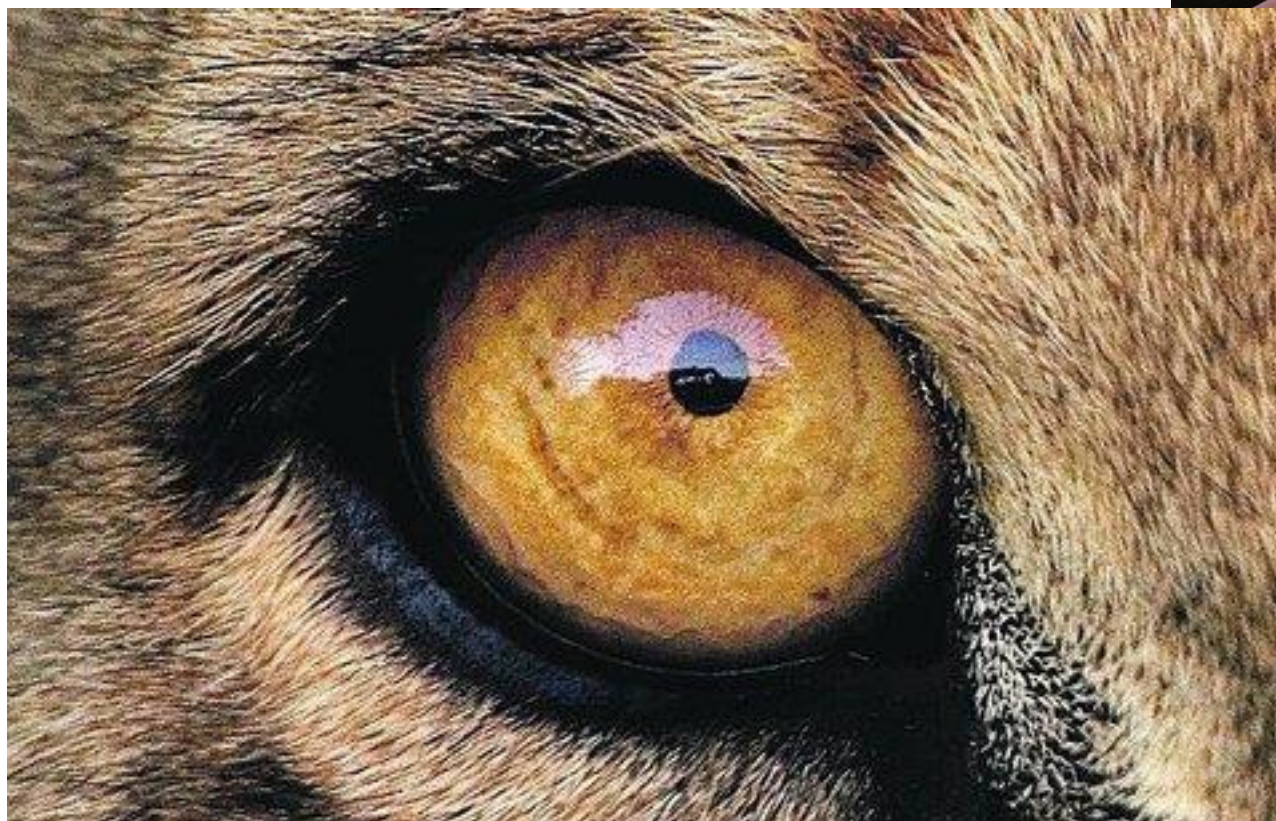

Důležitý při lovu, rozmnožování,
ohraničení teritoria.

Zrak

Zrakový orgán oko zachycuje světelné podněty.

Nejlépe vyvinut u denních
živočichů – někteří mají
barevné vidění.

Noční živočichové mají větší oči a lepší černobílé vidění.

Teplokrevní obratlovci

Citlivé buňky v kůži zaznamenávající změny teploty a citlivé buňky v oběhové soustavě, které sledují teplotu uvnitř těla

Při poklesu teploty těla  načechrání
srsti, třes  zahřátí.